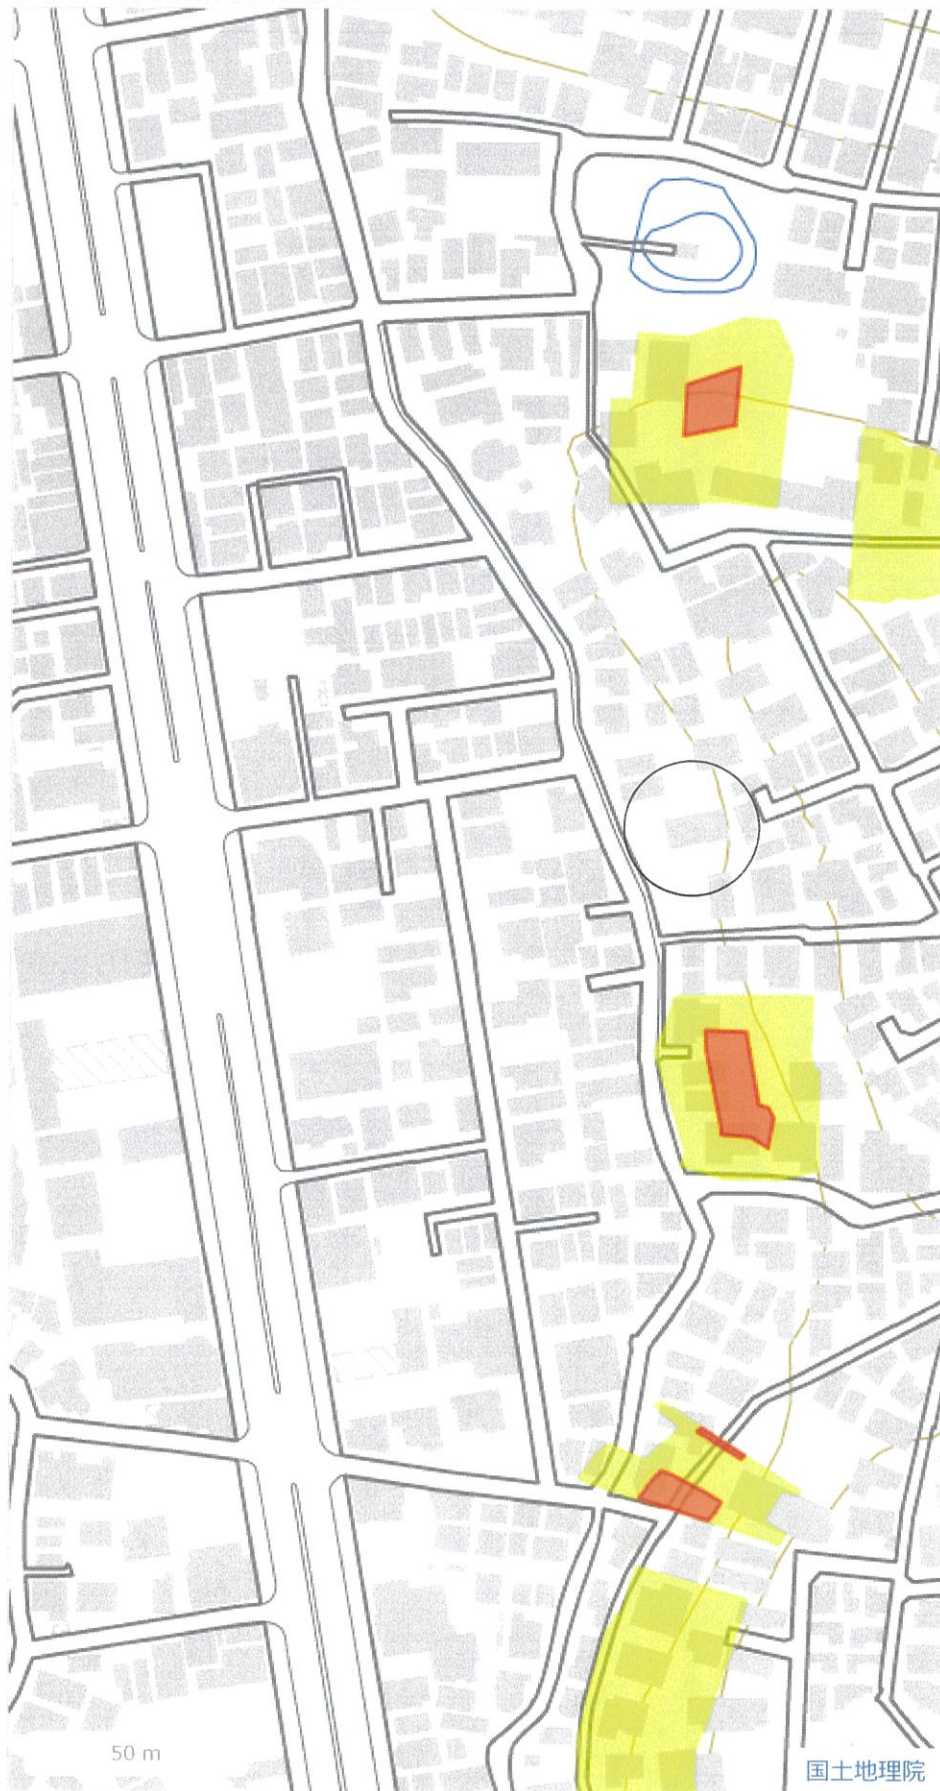

東京都土砂災害警戒区域マップ

50 m

国土地理院