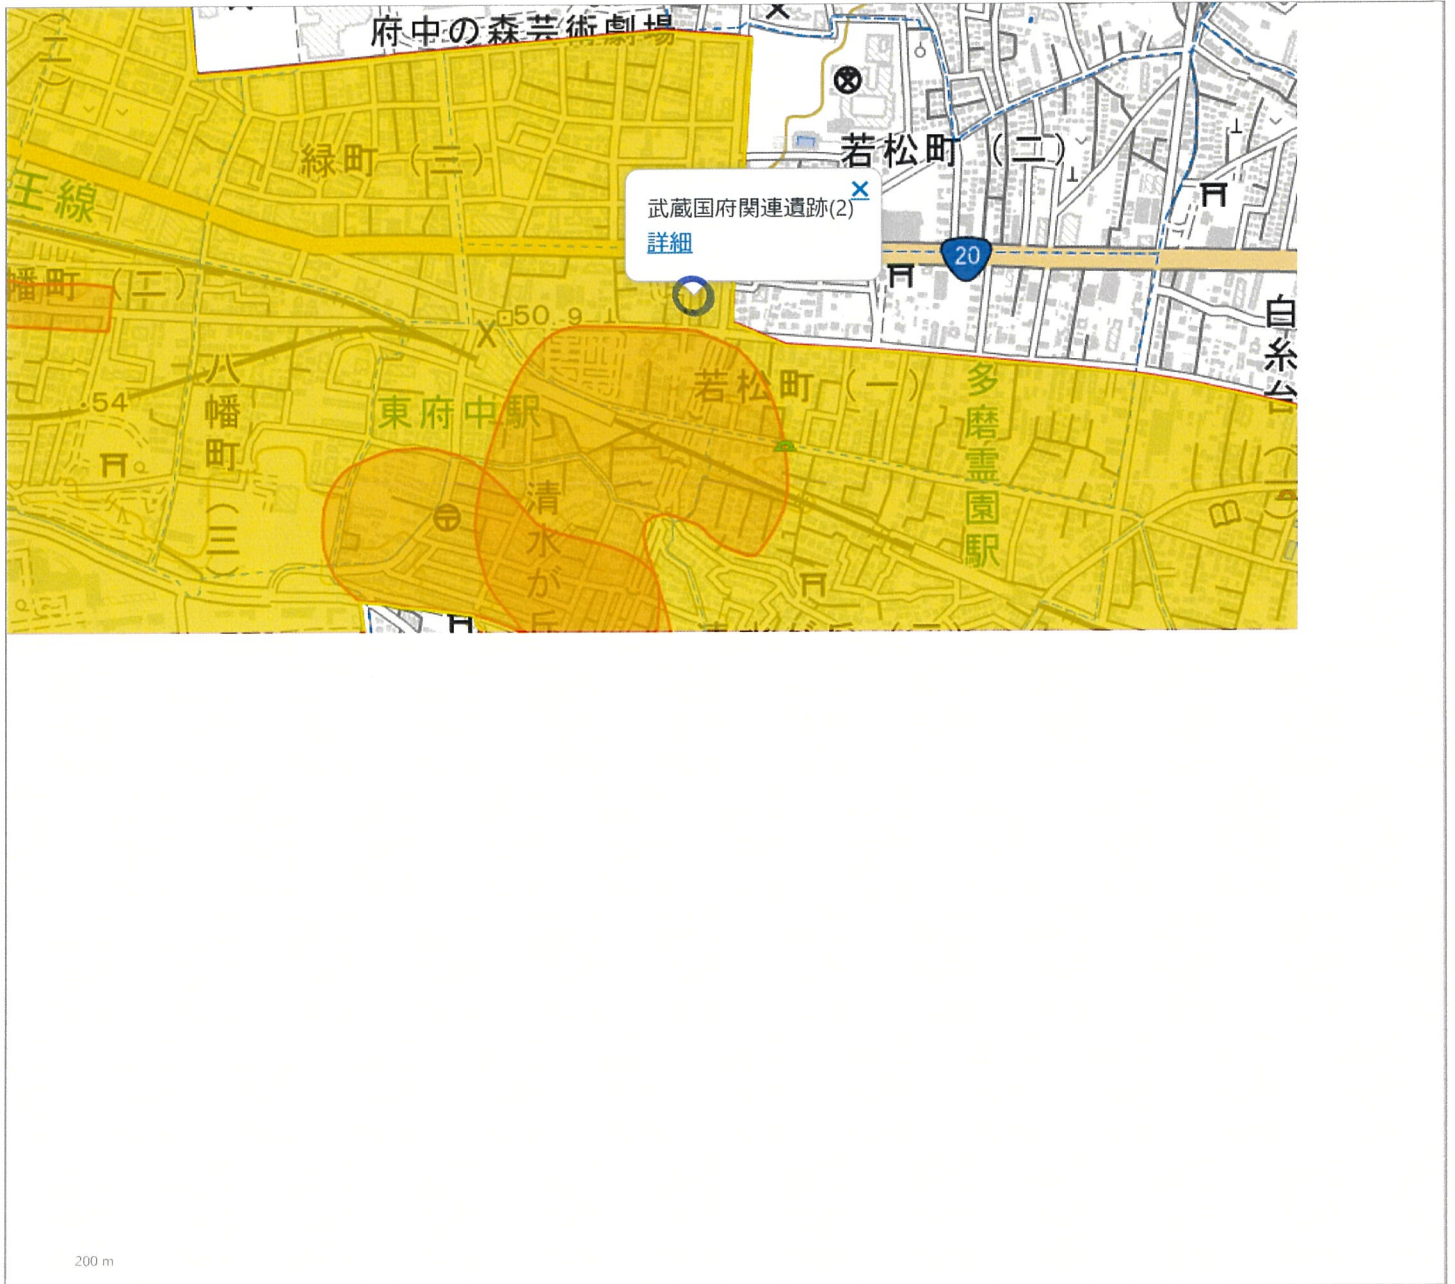

# 区域図

この地図は、地理院地図に区域情報を追記して作成しています。国土地理院発行2万5千分1地形図相当の誤差を有しております。また、地図上に記載した区界を示す線は、データ作成上の誤差が含まれます。本図は、令和5年8月時点のものです。

お問い合わせ

## 東京都遺跡地図情報インターネット提供サービス

使い方

凡例

● 遺跡 ○ 史跡

名称:

区市町村:

選択して下さい

町丁目: