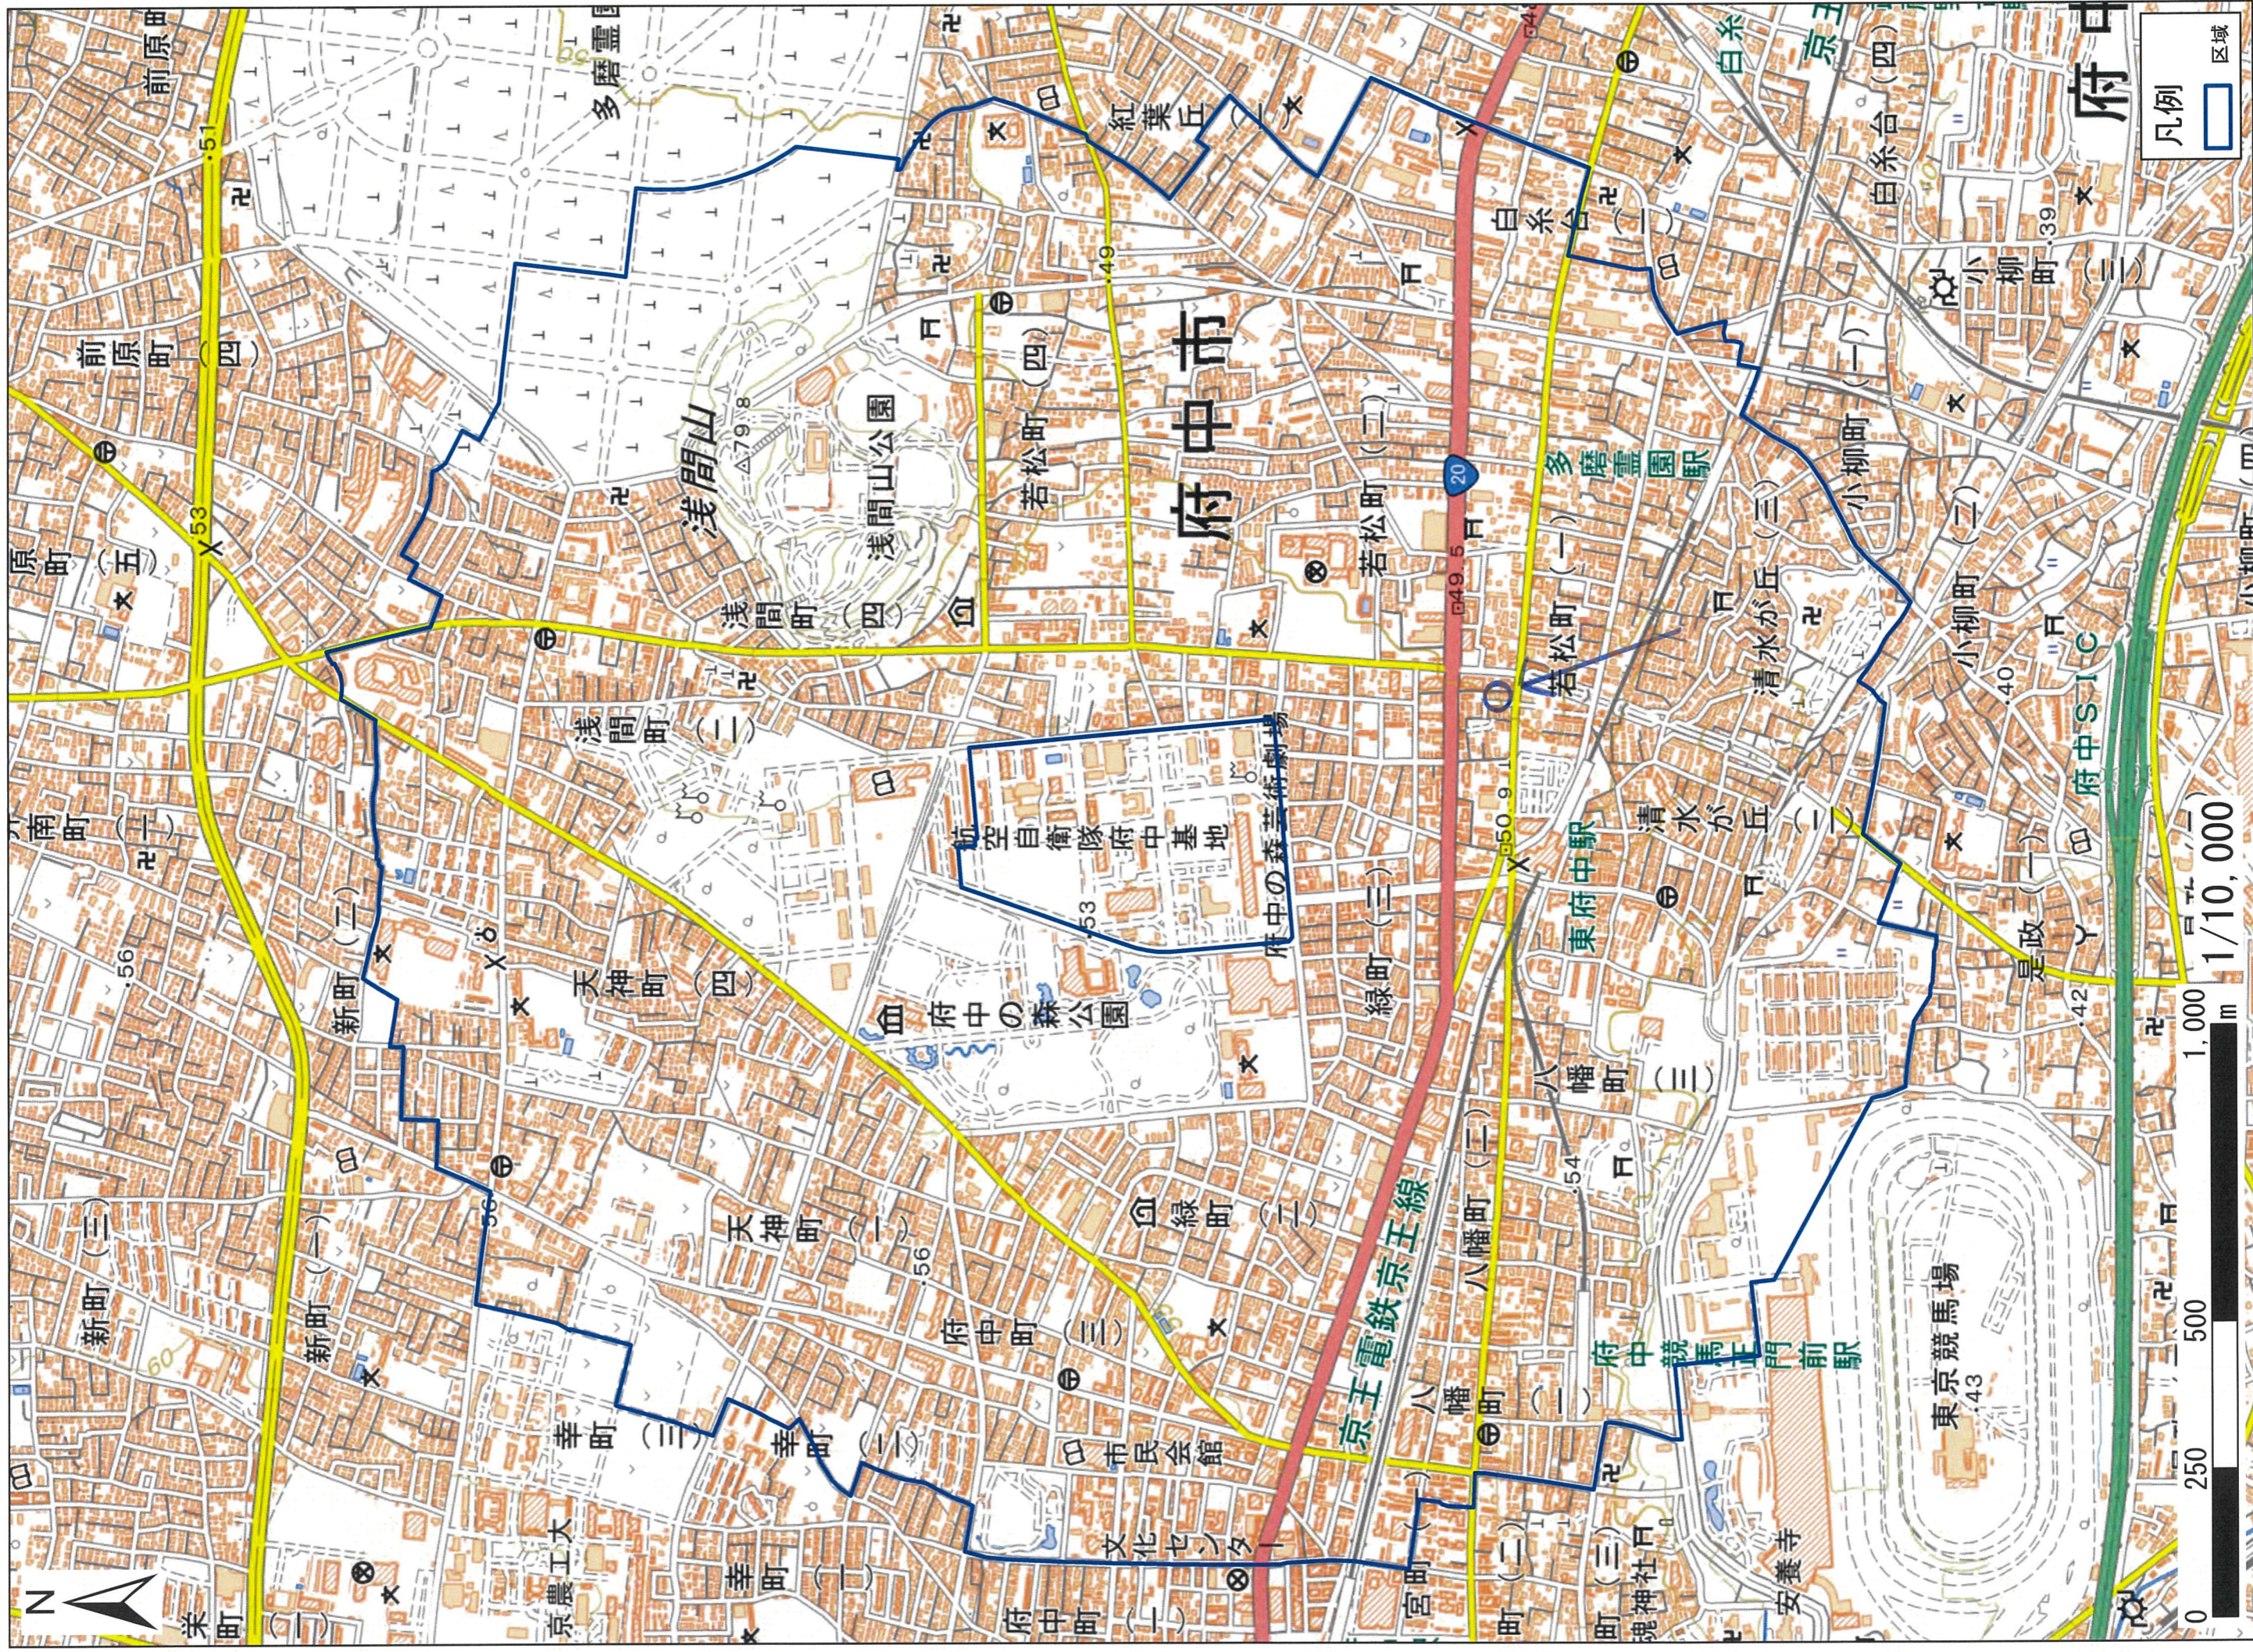

# 区域図

この地図は、地理院地図に区域情報を追記して作成しています。国土地理院発行2万5千分1地形図相当の誤差を有しております。また、地図上に記載した区界を示す線は、データ作成上の誤差が含まれます。本図は、令和5年8月時点のものです。

お問い合わせ

## 東京都遺跡地図情報インターネット提供サービス

使い方

凡例

● 遺跡 ○ 史跡

名称:

区市町村:

選択して下さい

町丁目: