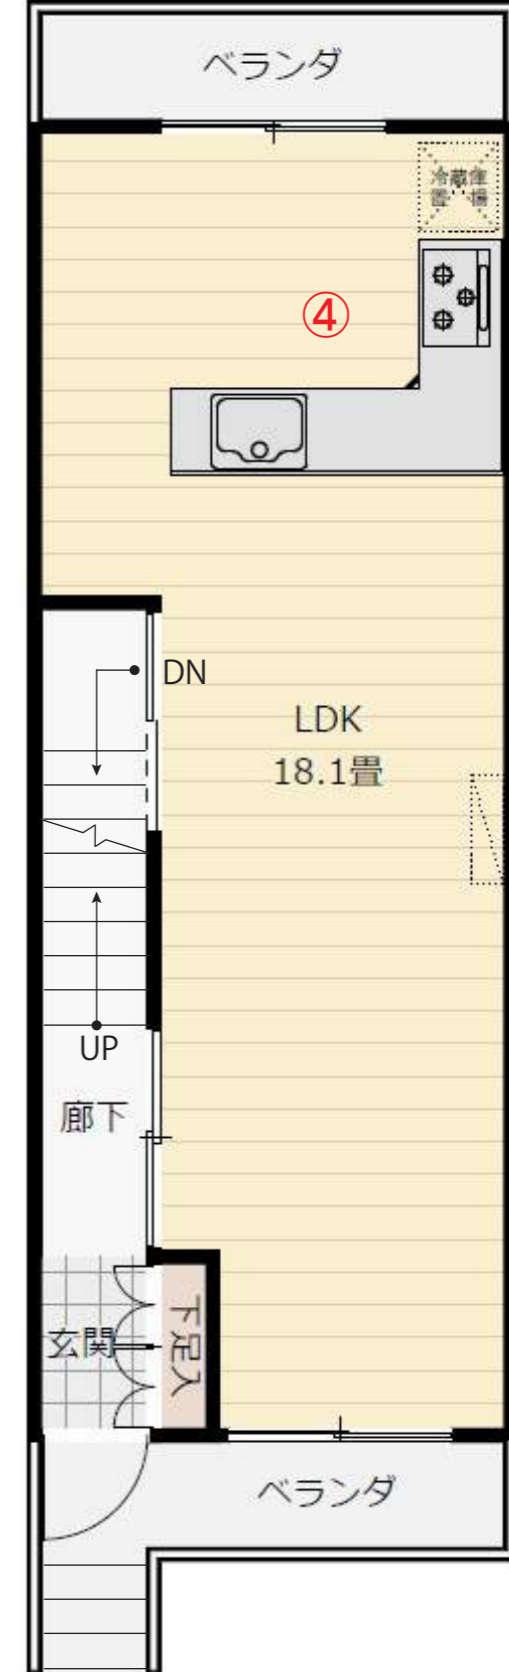

下目黒二丁目中古戸建 《リフォーム内容・仕上表》

	リフォーム内容	メーカー/品番or品名
外部		
外壁	外部補修、玄関防水、外壁・シャッターボックス塗装	※詳細は住宅改修工事画像参照
外階段、ベランダ	手すり塗装、ベランダ防水	
シャッター	鍵交換・塗装	
勝手口	勝手口扉撤去、外壁補修	
地下配管	排水ポンプブレーカー交換	
	給排水管交換	
給湯器	給湯機交換	GX-202AW/パーパス
ポスト	ポスト交換	SMP7
玄関	天井照明交換	OG254816/オーデリック
1F道路側ベランダ	天井照明交換	EDR3391B+LEDダイクロハロゲン球
アンテナ	アンテナ取付け	
インターホン	インターホン交換	JQ-1M/アイホン
室内共通		
全部屋 (B1F～3階)	フロアタイル上貼り	WD809/サンゲツ(廊下部分 WD811/サンゲツ)
	クロス張替え	※品番別紙記載
	網戸張替え	
	ダウンライト→LED照明に交換	
階段室	手すり取付け	
	階段塗装	
	ブラケットライト交換	DBK-40042Y/大光電機

B1F		
洋室8帖	建具塗装、メラミンシート貼付け、ドアノブ交換	
	壁塗装(腰高から上半分)	
	壁フロアタイル貼り(腰高から下半分)	WD790/サンゲツ
	エアコン取付	RAS-AJ22H(W)/日立
	押入→クロゼットへ変更(クロゼット建具新設)	
UB	UB交換(①)	WGV1616JXX2AK/WGシリーズ/TOTO
洗面室	洗面化粧台交換(②)	Cライン/パナソニック
	洗濯パン交換	
	建具交換	ベリテイス(ホワイトアッシュ横木目)/Panasonic
	CF張替え	PM4423/サンゲツ
トイレ	トイレ交換(③)	ピュアレストQR/TOTO
	紙巻き器・タオル掛け交換	YH405(紙巻き器)YT405(タオル掛け)/TOTO
	建具塗装、メラミンシート貼付け、ドアノブ交換	
	CF張替え	PM4423/サンゲツ
1F		
LDK	和室解体→LDK1室に変更	
	キッチン交換(④)	ラクエラ(カフェウッドエスプレッソ)/クリナップ
	建具塗装、ダイノックシート貼付け	
	カーテンレール設置	
	網戸サッシ交換	
	エアコン取付	RAS-AJ56H2(W)日立
2F		
北西側洋室	和室→洋室へ変更	
	建具交換	ベリテイス(ソフトウォールナット横木目)/Panasonic
	エアコン取付	RAS-AJ22H(W)/日立
	押入→クロゼットへ変更	ベリテイス(ソフトウォールナット横木目)/Panasonic
南東側洋室	建具交換	ベリテイス(ソフトウォールナット横木目)/Panasonic
	エアコン取付	C22RTV-W/ダイキン(マルチタイプ)
	カーテンレール設置	
洗面室	トイレ交換(⑤)	ピュアレストQR/TOTO
	紙巻き器・タオル掛け交換	YH405(紙巻き器)YT405(タオル掛け)/TOTO
	建具交換	ベリテイス(ソフトウォールナット横木目)/Panasonic
	洗面化粧台交換(⑥)	Cライン/パナソニック
	CF張替え	PM4423/サンゲツ
3F		
洋室11.7帖	エアコン取付	C40RTV-W/ダイキン(マルチタイプ)
	建具塗装、メラミンシート貼付け、ドアノブ交換	

※()内の番号はリフォーム履歴と対応しています。

リフォーム履歴《目黒区下目黒二丁目 20-8》

B1F ※間取り変更あり

Before

After

1F ※間取り変更あり

Before

After

リフォーム履歴《目黒区下目黒二丁目 20-8》

2F ※間取り変更なし

Before

After

2F 洋室

3F ※間取り変更なし

Before

After