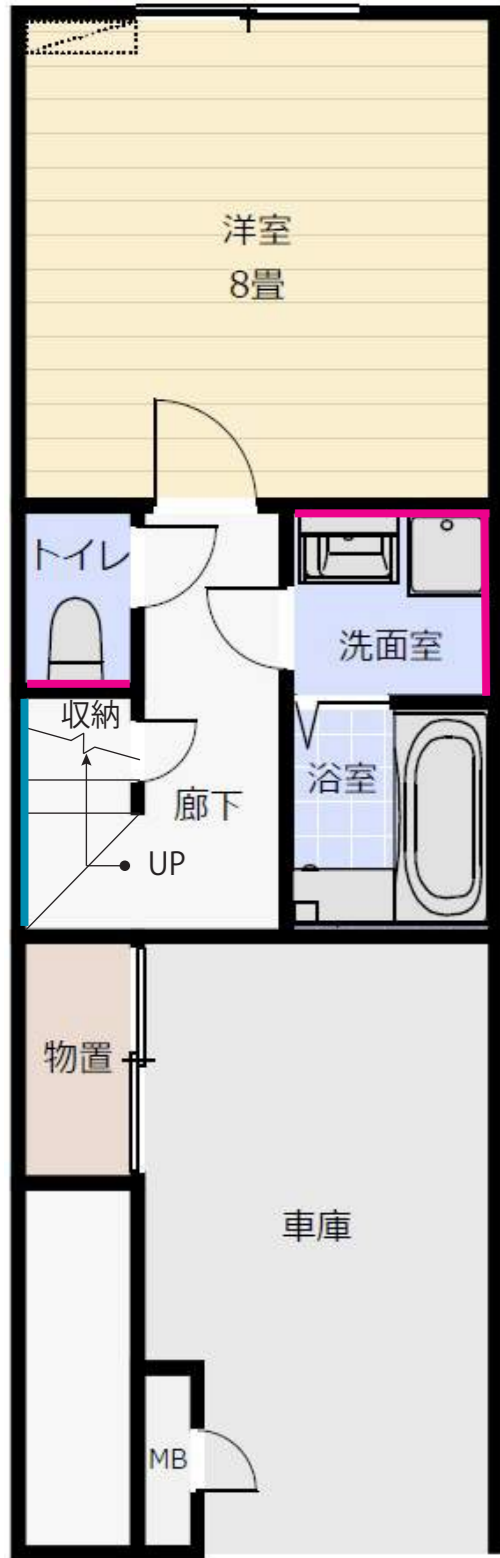

B1F

洋室8帖	品番/メーカー
天井	SLP-301/シンコール
洗面室	品番/メーカー
天井	SLP-301/シンコール
壁	SLP-311/シンコール
アクセント	TH-8537/サンゲツ
トイレ	品番/メーカー
天井	SLP-301/シンコール
壁	SLP-311/シンコール
アクセント	TH-8537/サンゲツ
廊下・階段室	品番/メーカー
天井	SLP-301/シンコール
壁	SLP-311/シンコール
アクセント	TH-8522/サンゲツ