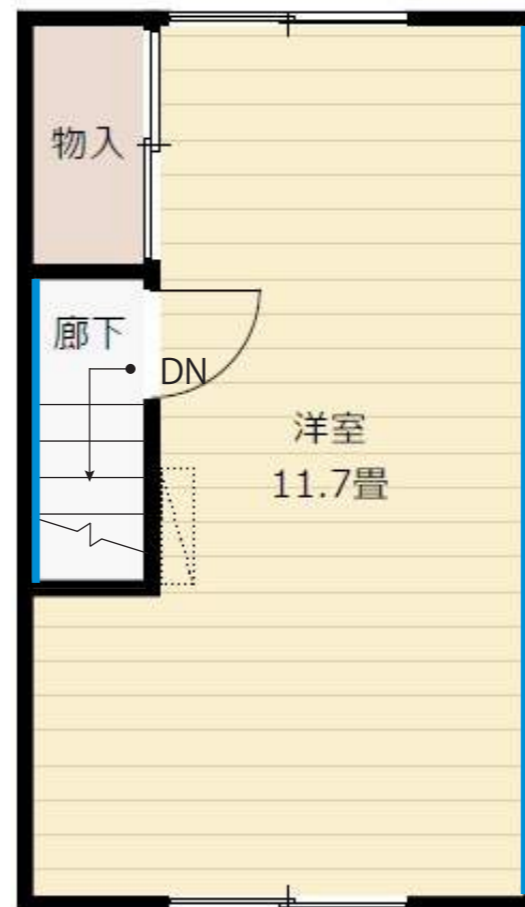

洋室11.7帖	品番/メーカー
天井	SLP-301/シンコール
壁	SLP-311/シンコール
アクセント	TH-8522/サンゲツ
廊下・階段室	
天井	SLP-301/シンコール
壁	SLP-311/シンコール
アクセント	TH-8522/サンゲツ