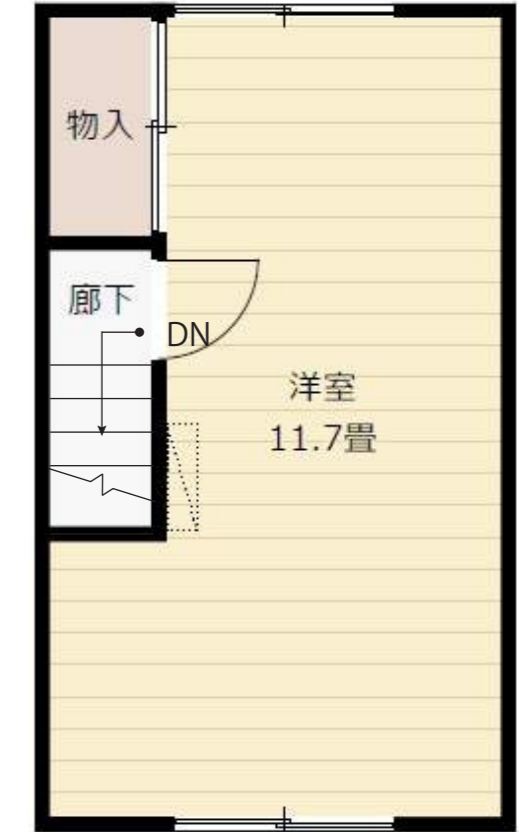

※()内の番号はリフォーム履歴と対応しています。

リフォーム履歴《目黒区下目黒二丁目 20-8》

B1F ※間取り変更あり

Before

After

1F ※間取り変更あり

Before

After

リフォーム履歴《目黒区下目黒二丁目 20-8》

2F ※間取り変更なし

Before

After

2F 洋室

3F ※間取り変更なし

Before

After