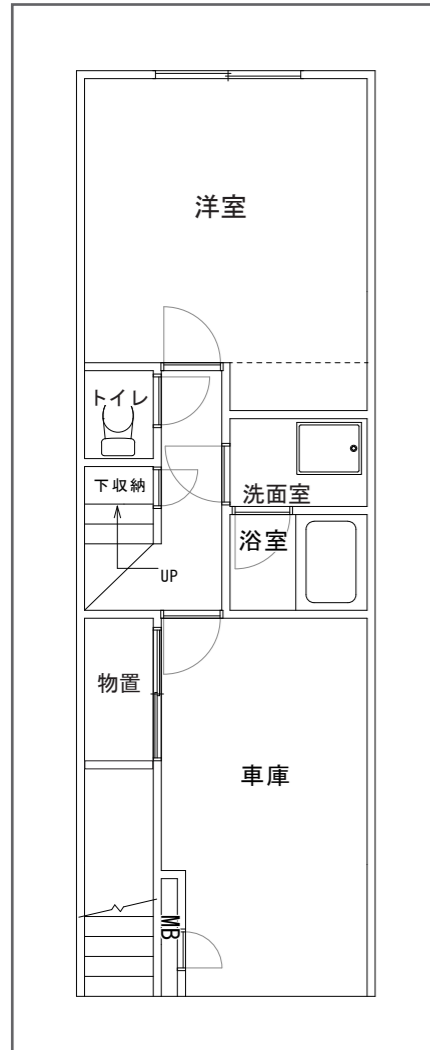

下目黒二丁目中古戸建 《リフォーム内容・仕上表》

	リフォーム内容	メーカー/品番or品名
外部		
外壁	外部補修、玄関防水、外壁・シャッターボックス塗装	※詳細は住宅改修工事画像参照
外階段、ベランダ	手すり塗装、ベランダ防水	
シャッター	鍵交換・塗装	
勝手口	勝手口扉撤去、外壁補修	
地下配管	排水ポンプブレーカー交換	
	給排水管交換	
給湯器	給湯機交換	GX-202AW/パーパス
ポスト	ポスト交換	SMP7
玄関	天井照明交換	OG254816/オーデリック
1F道路側ベランダ	天井照明交換	EDR3391B+LEDダイクロハロゲン球
アンテナ	アンテナ取付け	
インターホン	インターホン交換	JQ-1M/アイホン
室内共通		
全部屋 (B1F～3階)	フロアタイル上貼り	WD809/サンゲツ(廊下部分 WD811/サンゲツ)
	クロス張替え	※品番別紙記載
	網戸張替え	
	ダウンライト→LED照明に交換	
階段室	手すり取付け	
	階段塗装	
	ブラケットライト交換	DBK-40042Y/大光電機

※()内の番号はリフォーム履歴と対応しています。

リフォーム履歴《目黒区下目黒二丁目 20-8》

B1F ※間取り変更あり

Before

After

1F ※間取り変更あり

Before

After