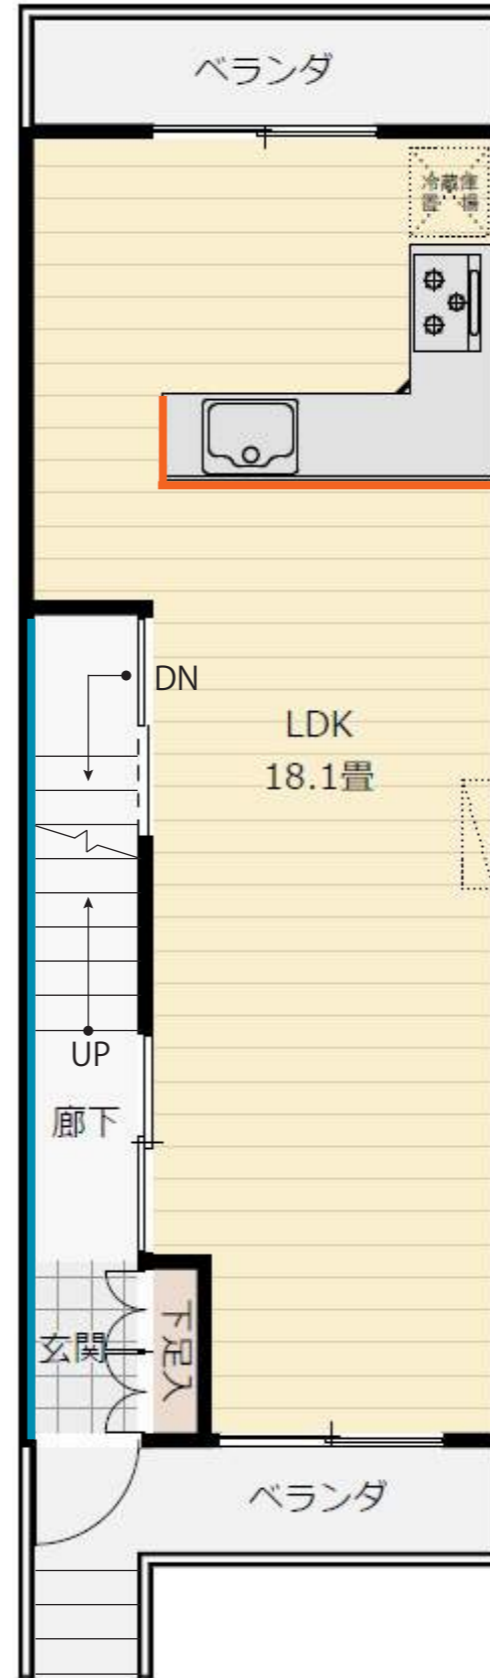

1F

LDK	品番/メーカー
天井	SLP-301/シンコール
壁	SLP-311/シンコール
アクセント	RE-7515/サンゲツ
玄関・廊下・階段室	品番/メーカー
天井	SLP-301/シンコール
壁	SLP-311/シンコール
アクセント	TH-8522/サンゲツ